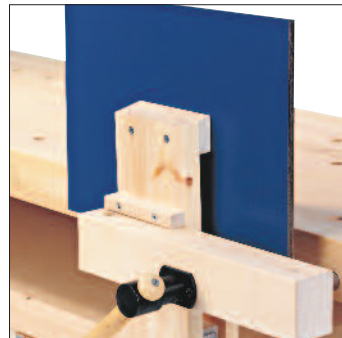

WIRD MIT UNTERGESTELL IN ZWEI
ARBEITS-HÖHEN GELIEFERT!

SJÖBERGS JUNIOR/SENIOR

Diese Hobelbank ist ein kreativer Arbeitsplatz für Kinder als auch Erwachsene. Die stabile Hobelbank mit zwei(!) Arbeitshöhen 640/860 mm und einer Vielfalt an Funktionen für Schreiner- und Bastelarbeiten. Schrank 0022 paßt nur zu Senior höhe. Besonders geschickt für alle Anwender – ob klein oder groß: die doppelte Bankhakenreihe!

ZUBEHÖR
Beinen 860 mm
Nr 33361

ST11 SPANNZWINGE

Nr 33639

EAN 7316703639113

BANKHAKEN

Nr 33290. 4-pack

EAN 7316703290345

AMBOSS